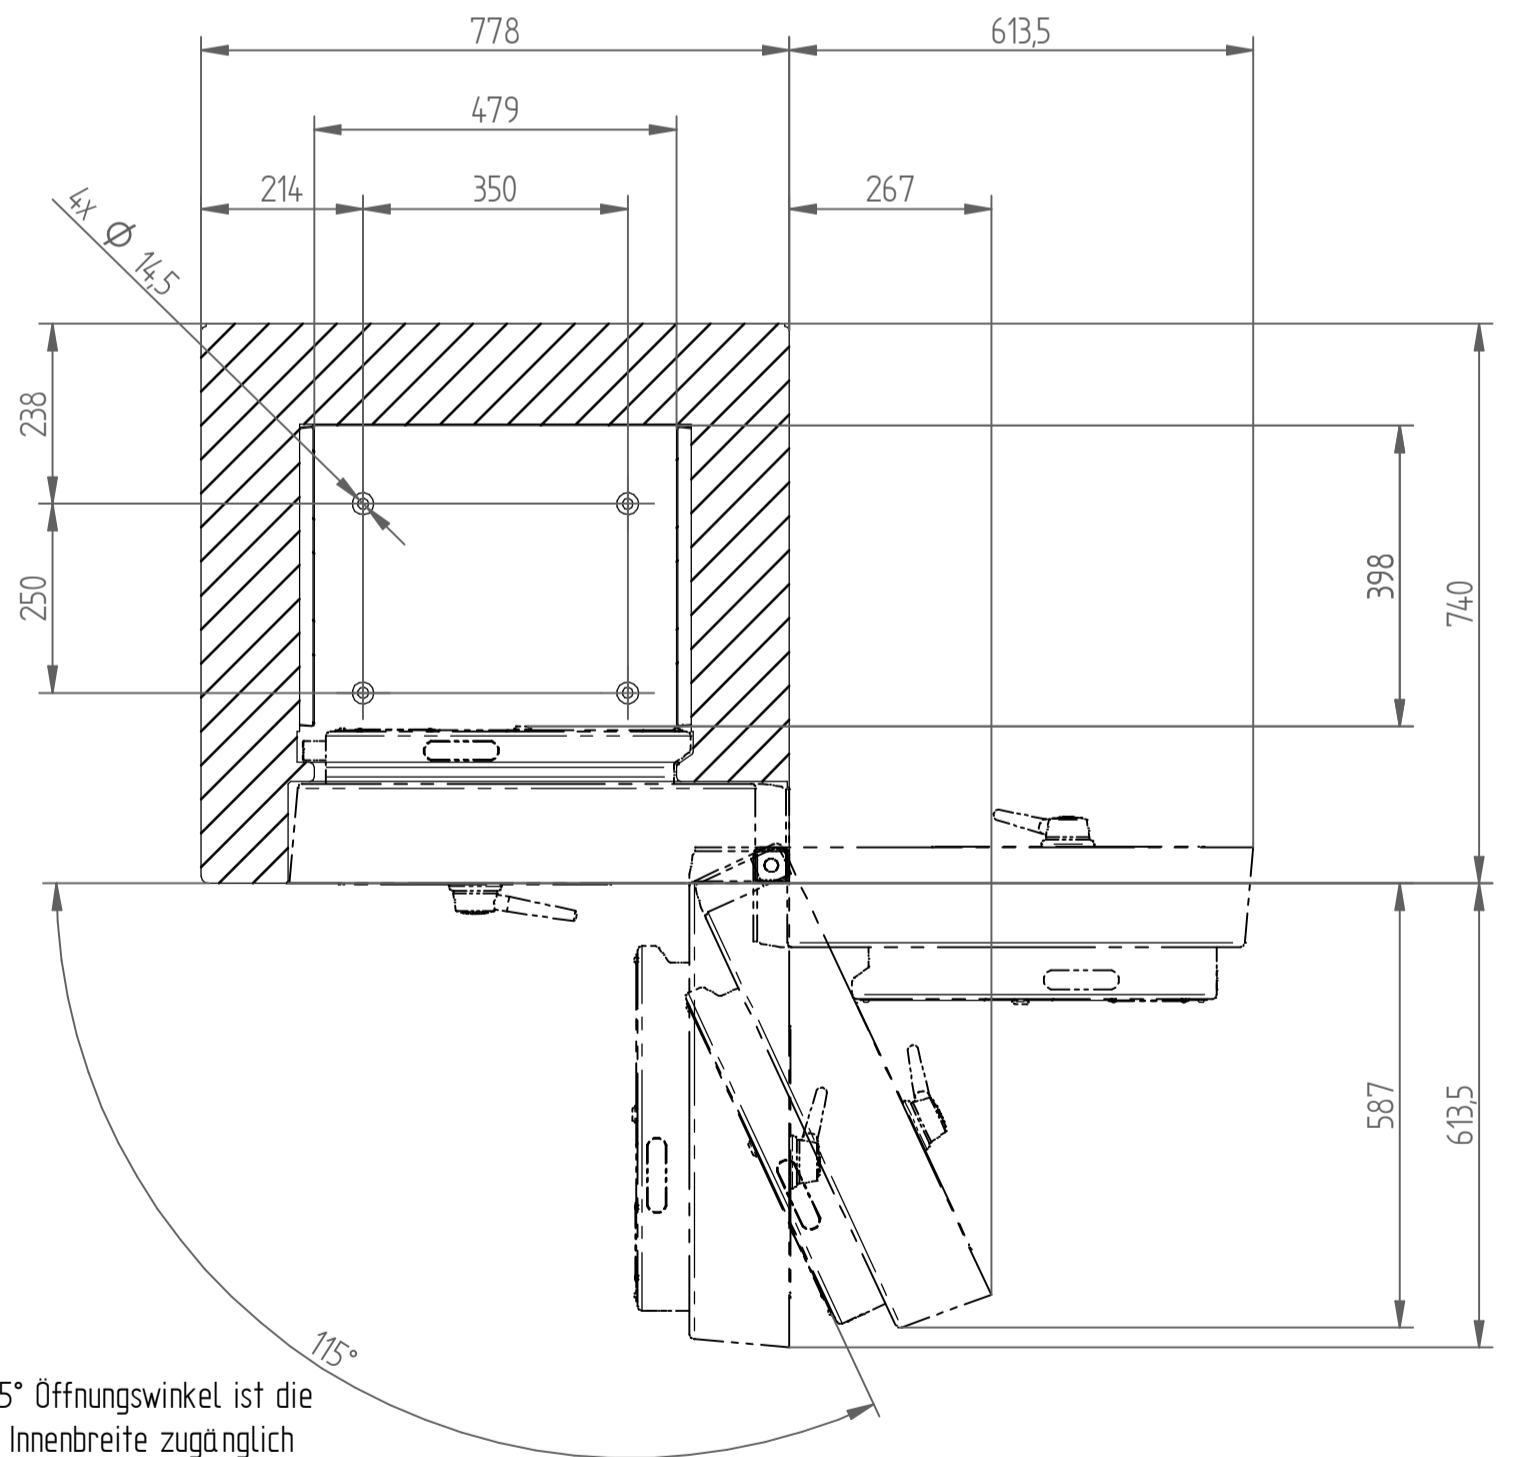

Schnitt A-A

Ab 115° Öffnungswinkel ist die volle Innenbreite zugänglich