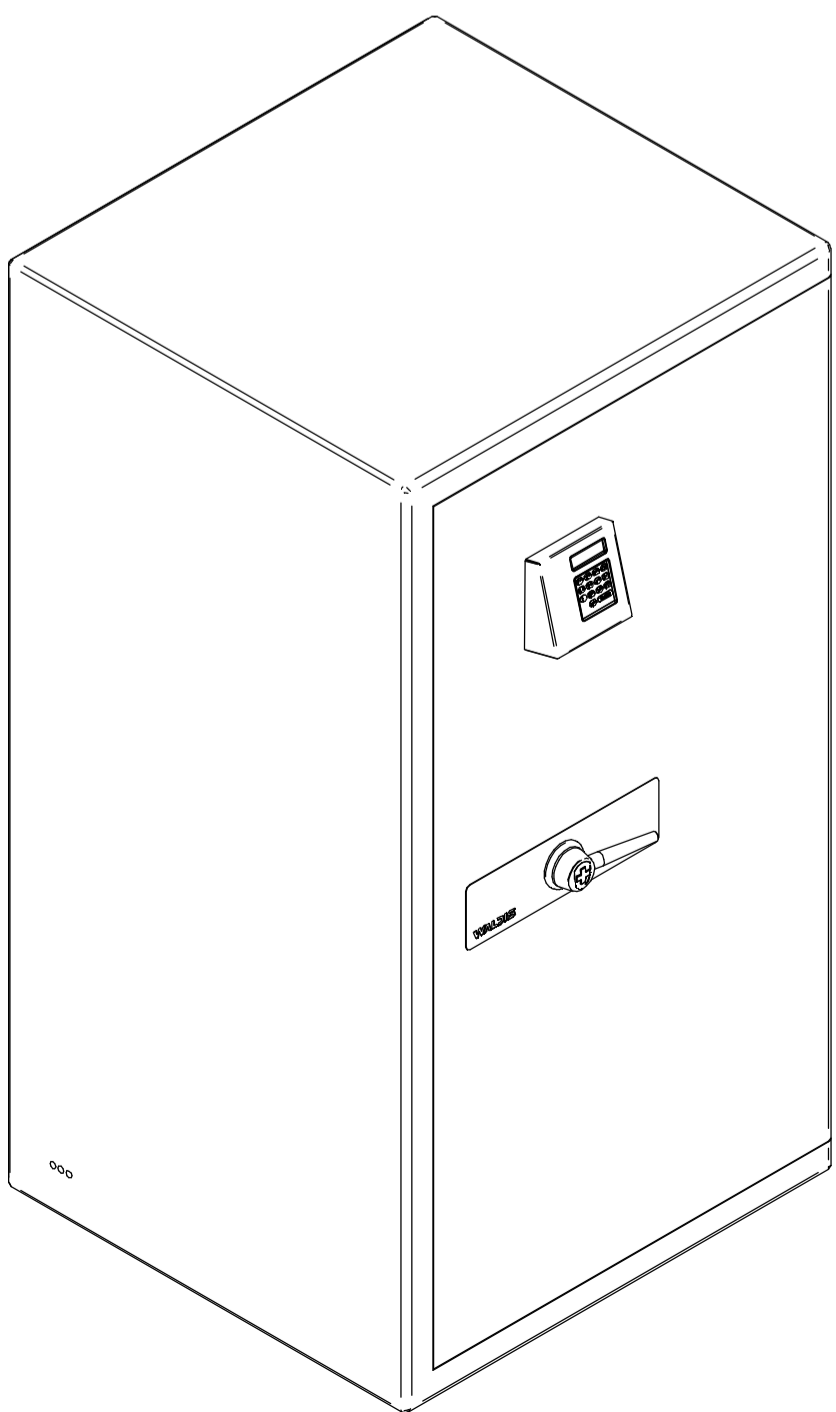

Ab 130° Öffnungswinkel ist die volle Innenbreite zugänglich

Spezifikationen	
Aussenmasse ( HxBxT )	1500 x 800 x 750 mm
Innenmasse ( hxbxt )	1329 x 631 x 538 mm
Inhalt	ca. 451 Liter
Gewicht Türe	ca. 310 kg
Gewicht Gehäuse	ca. 990 kg
Gewicht Total	ca. 1300 kg

	<b>Masstab: 1:10</b>	Name	Datum
		Gezeichnet	ram
<small>Das Urheberrecht an diesen Zeichnungen und allen Beilagen, die dem Empfänger persönlich anvertraut sind, verbleibt jederzeit unserer Firma. Ohne unsere schriftliche Genehmigung dürfen sie nicht kopiert oder vervielfältigt, auch niemals dritten Personen mitgeteilt oder zugänglich gemacht werden.</small>			
CH-8153 Rümlang		Zeichnungs-Nr.: 100.0264 Revision: D Gewicht: 1300.000 kg	