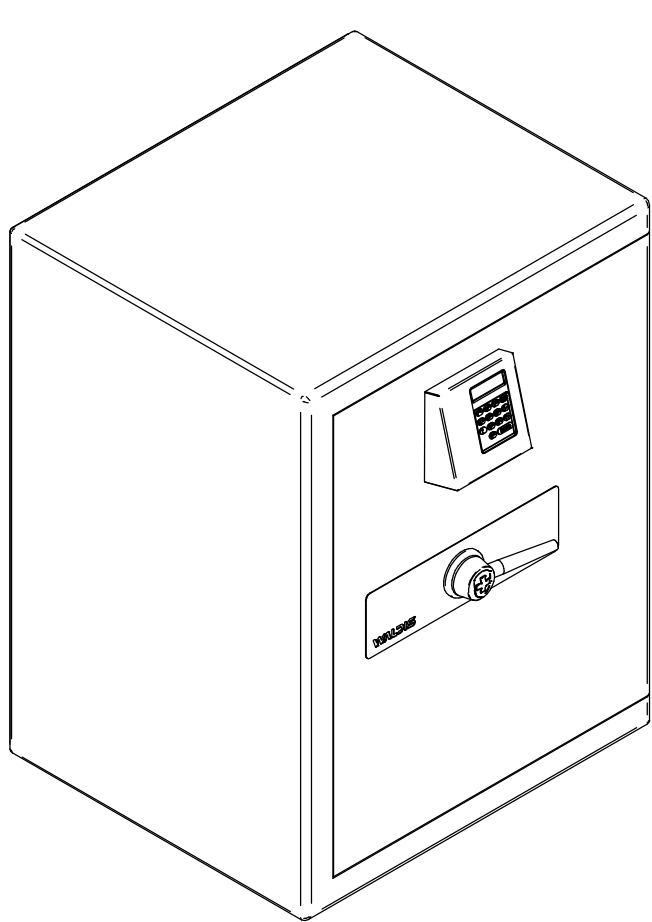

Ab 130° Öffnungswinkel ist die volle Innenbreite zugänglich

Spezifikationen	
Aussenmasse (HxBxT)	850 x 648 x 560 mm
Innenmasse (hxbxt)	679 x 479 x 348 mm
Inhalt	ca. 113 Liter
Gewicht Türe	ca. 145 kg
Gewicht Gehäuse	ca. 450 kg
Gewicht Total	ca. 595 kg